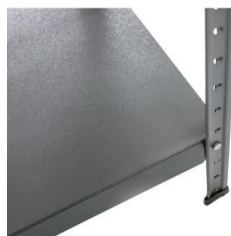

Regał metalowy Leo 100x40x187 cm, 5 półek, 130 kg, malowany proszkowo

Kod produktu: KIT-F1GM5DR1

Regał metalowy Leo w wersji malowanej proszkowo, dostępny w kolorze szary . Regał wyposażony jest w 5 półek, o obciążeniu do 130 kg przy równomiernym obciążeniu.

Produkcja w Europie

Cena:

240,00 zł

295,20 zł brutto

Zobacz więcej

Zeskanuj kod

Parametry regału metalowego:

- Malowany proszkowo: szary
- Regał skręcany
- Wymiar 100x40x187 cm
- 5 półek metalowych
- Nośność półki 130 kg

EAN 8022388003963

Specyfikacja

Wysokość	1870 mm
Szerokość	1000 mm
Głębokość	400 mm
Nośność typ półki	130
Kolor główny	Szary
Ilość półek/typ	5
Montaż	Do samodzielnego montażu

Plik PDF wygenerowany w dniu 14-05-2021 ze strony: https://www.mebledbiura.pl/produkt/regal-metalowy-leo-100x40x187-cm_-5-polek_-130-kg_-malowany-proszkowo